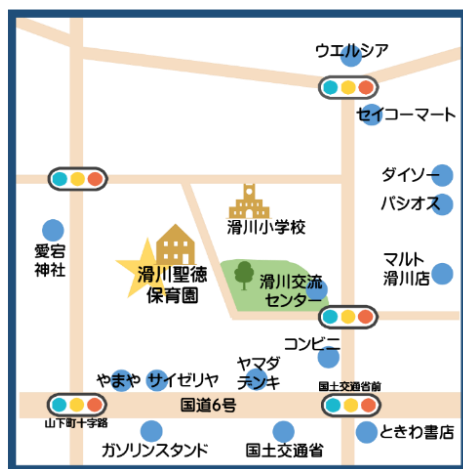

♡お電話でお申し込みください♡

- ① お子さまの名前(ふりがな)
- ② 年齢 生年月日
- ③ 性別
- ④ 保護者のお名前
- ⑤ 住所 電話番号

☎ 0294-22-7133

* ご不明な点は、当園まで問い合わせください。

季節の歌やふれあい遊びをします

親子で一緒にお子さんのクラスを体験できる「体験らんらん」や給食体験も実施しております。

駐車場もあります！

給食体験もできます♪

広い園庭で遊べます♪

こんな活動をやっています♪

スライム作り

季節の製作

夏まついごっこ

園庭でシャボン玉遊び♪

体育指導日

水遊び

モンテッソーリ教具体験

エコバッグ作り

★当園では、一時保育など特別保育事業を実施しております。お気軽にご相談ください！

★園見学、子育て相談、発達相談等、電話相談も随時、受け付けております。

滑川聖徳保育園 ～共に生き 共に育つ～

滑川聖徳保育園学童クラブ 子育て支援センター ともランド 併設
入園・子育て支援センターなどのお問い合わせはこちらまで

〒317-0051

日立市滑川本町1-15-6